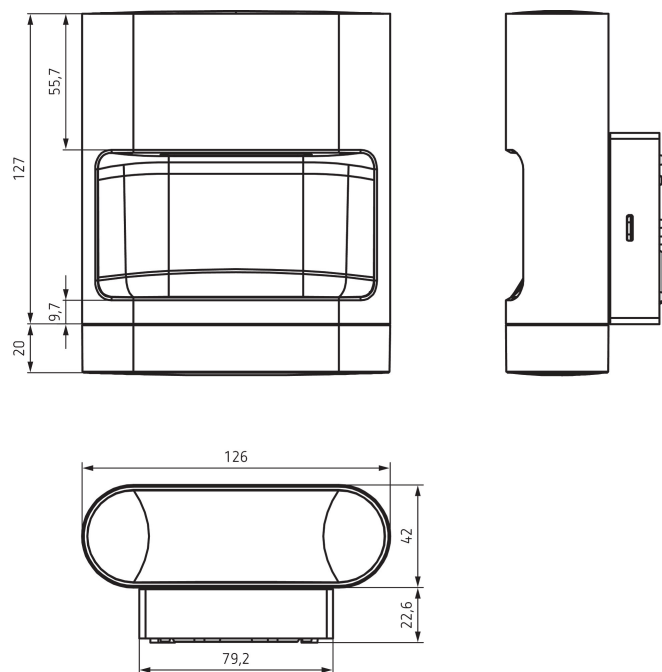

theLeda D SUL AL

Арт. №: 1020702

theben
energy saving comfort

Чертежи

Возможны технические изменения и опечатки

Дополнительная информация см.: www.theben.ru/продукт/1020702

Данные о нагрузке определяются с помощью образцовых выбранных осветительных приборов и поэтому являются типичными данными в связи с большим количеством доступных продуктов.

01.10.2020
Страница 2 of 2