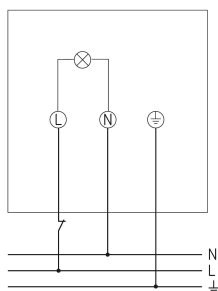

Пример подключения

Возможны технические изменения и опечатки

Дополнительная информация см.: www.theben.ru/продукт/1020702

Данные о нагрузке определяются с помощью образцовых выбранных осветительных приборов и поэтому являются типичными данными в связи с большим количеством доступных продуктов.

01.10.2020
Страница 1 of 2